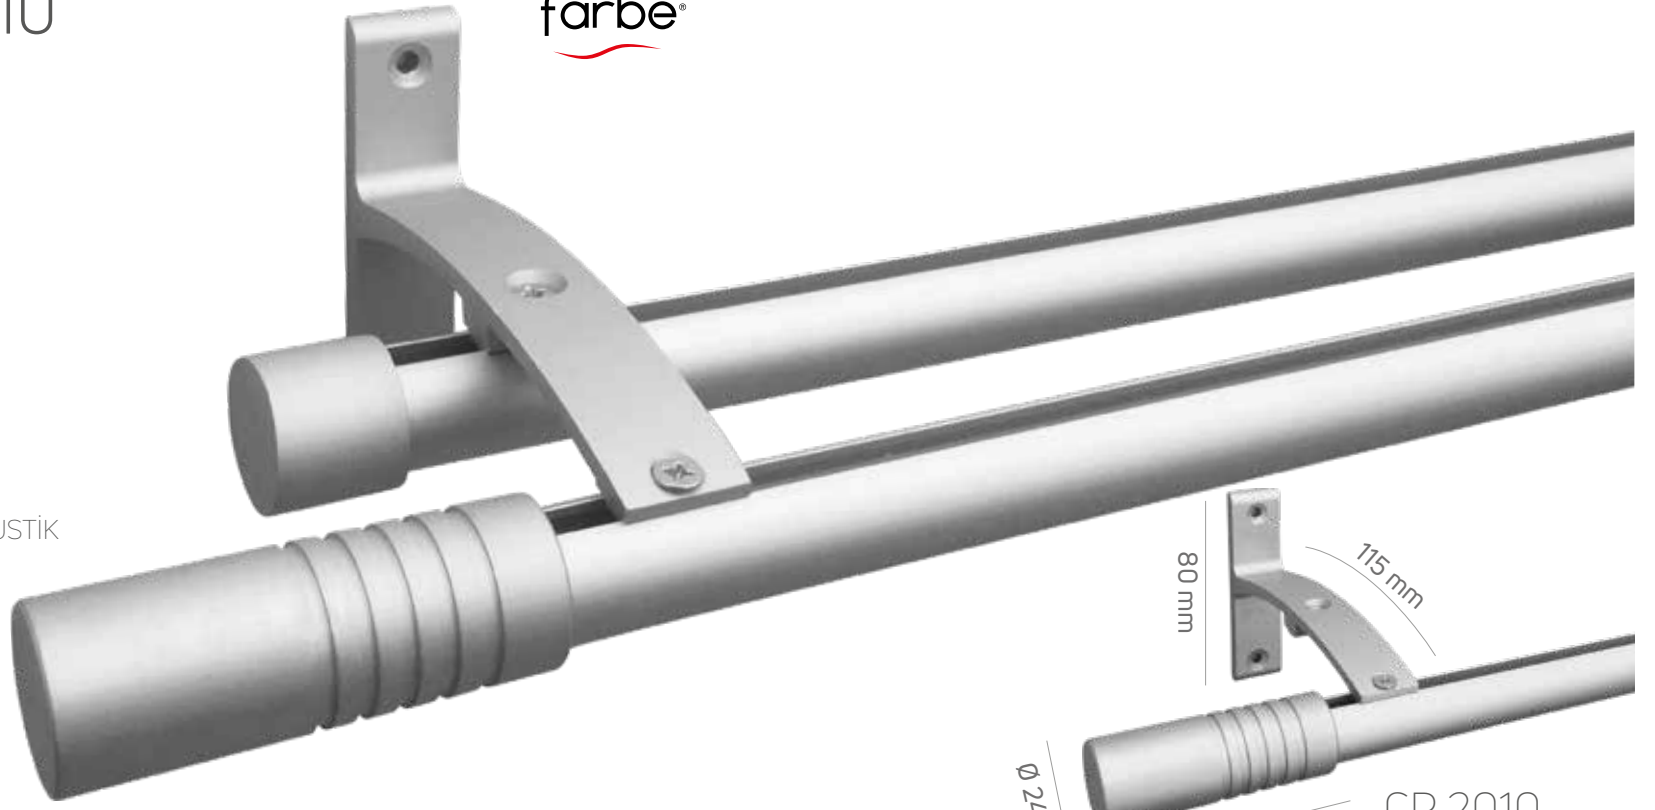

Ø20 CP2010

farbe®

CP 2012
ÇİFT KANALLI RUSTİK

Ø 24

80 mm

115 mm

67 mm

CP 2010
TEK KANALLI RUSTİK

CP201007