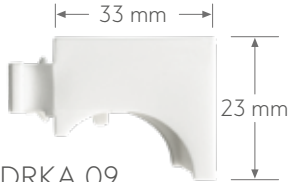

DR 2110
SİYAH / BLACK

DR 2154
ANTRASİT / ANTHRACITE

DR 1007 beyaz / white 30 x 21

TEK KANALLI DEKORATİF RAY

DR 3007 beyaz / white 30 x 75

TAVAN PORTRAYLI ÜÇLÜ DEKORATİF RAY

DEKORATİF RAY APARATLARI

DRUA 07
beyaz / whiteDRUA II
krem / creamDRUA 09
mat krom / chromeDRUA 05
meşe rengi / oak colorDRUA 03
ceviz / walnutDRUA 10
siyah / blackDRKA 07
beyaz / whiteDRKA II
krem / creamDR2K 07
beyaz / whiteDR2K II
krem / creamDRKA 09
mat kromDRKA 05
meşeDR2K 09
matDR2K 05
meşeDRKA 03
cevizDRKA 10
siyah / blackDR2K 03
cevizDR2K 10
siyah / black