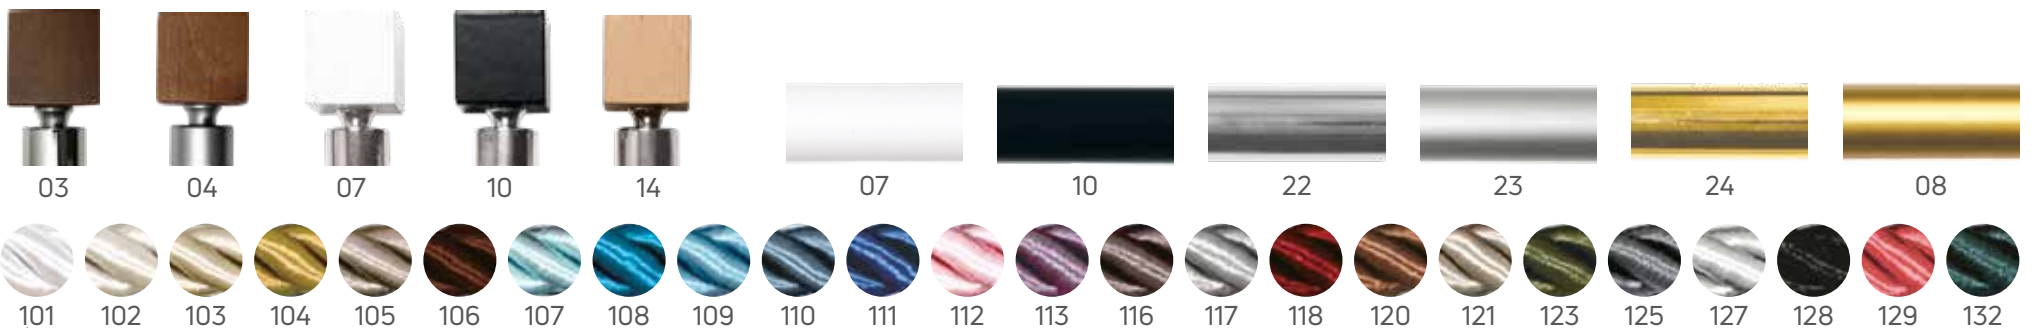

Ø 25: 40x70 mm

103
NOHUT
CHICKPEAS