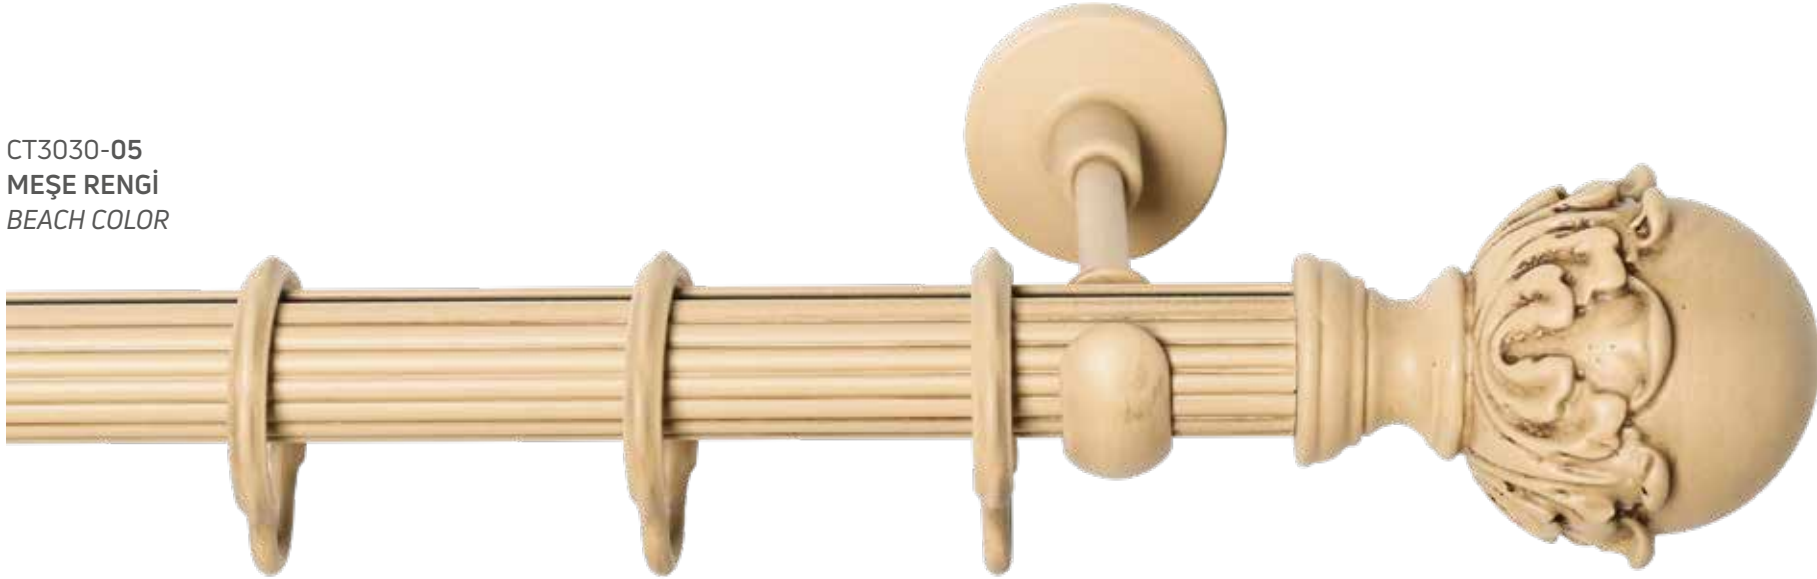

Ø45 CT4530

farbe®

CT3030 Ø30

CT3030-05
MEŞE RENGİ
BEACH COLOR

CTPR3030

CTKB3030

CTBR3030

CTSR3030