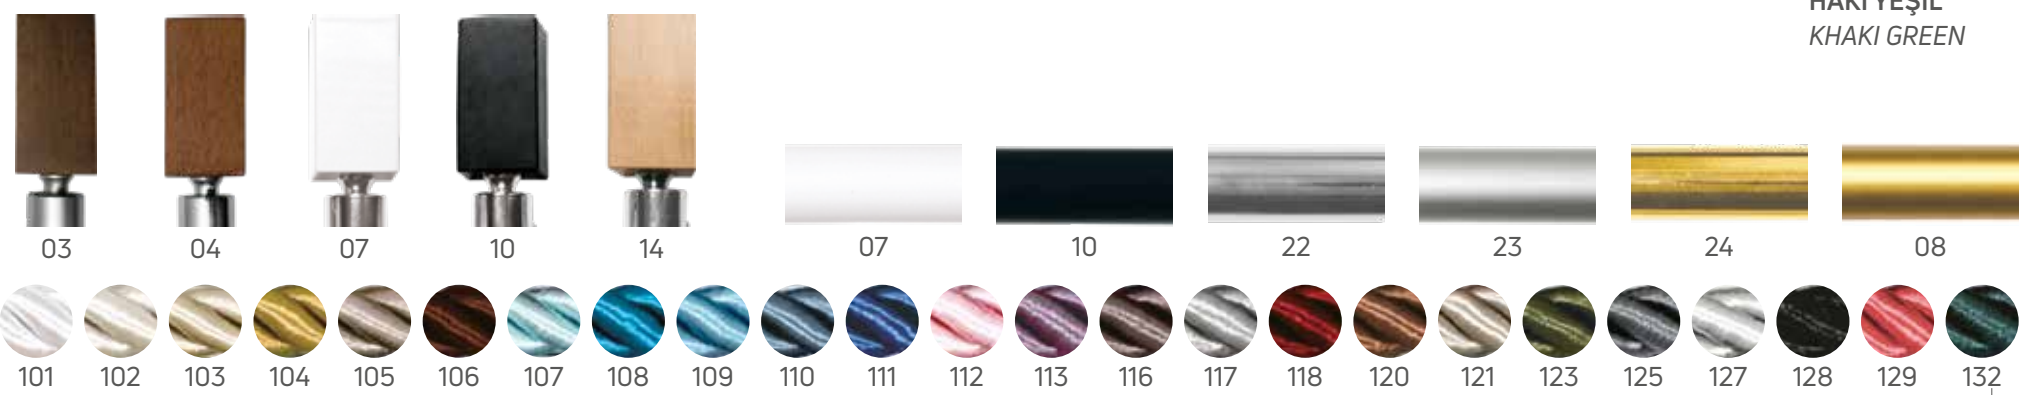

123
HAKİ YEŞİL
KHAKI GREEN